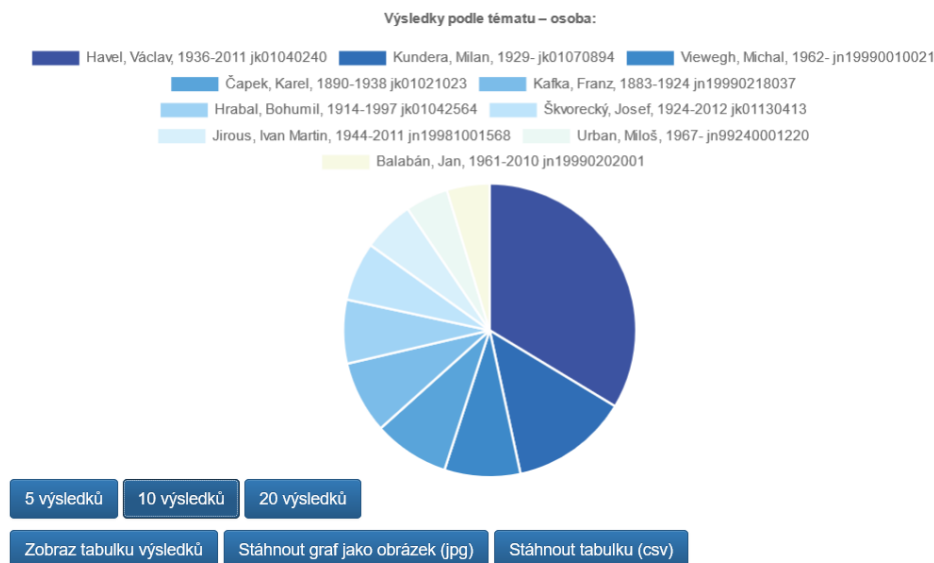

Statistický a analytický modul

- Nadstavbový nástroj
- Přímé propojení s VuFindem (tlačítko „**Grafy**“)
- Možnost zobrazit výsledek rešerše formou přednastavených grafů a vizualizací
- Pracuje s aktuálními daty = vše se vypočítává v reálném čase